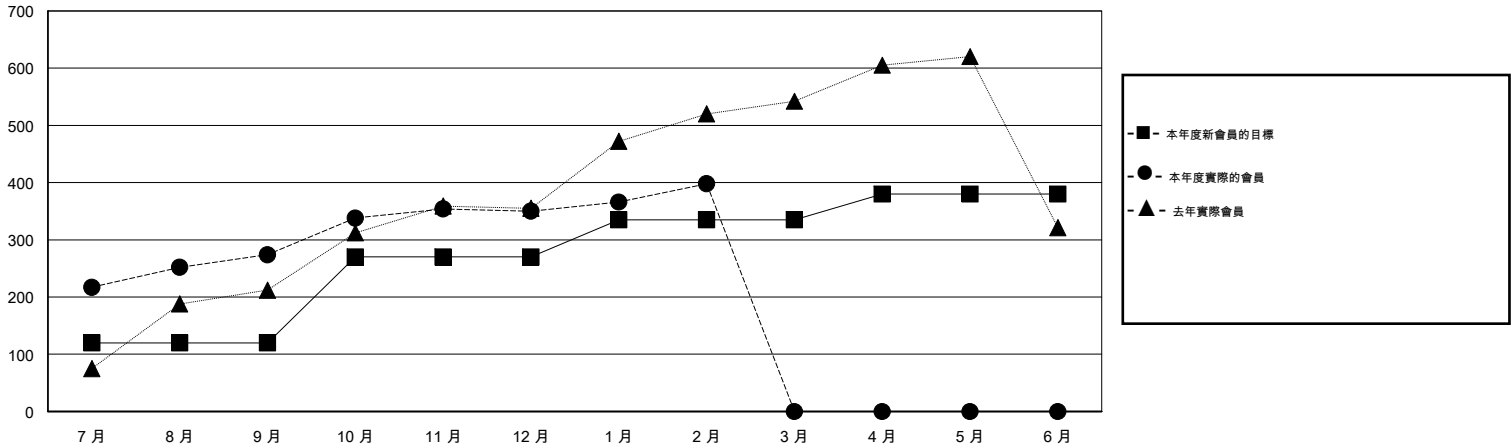

目標和實際會員累積

已取消的分會: 0	54 CLUBS OF 62 增添1位或以上的新會員	性別分佈
放棄的會員		男 1,046 (50.53%)
過世 0		女 1,024 (49.47%)
分會已取消 0	點擊這裡取得健康評估資料	家庭單位會員 348
其他 34		戶長 169
總計 34		非戶長 179