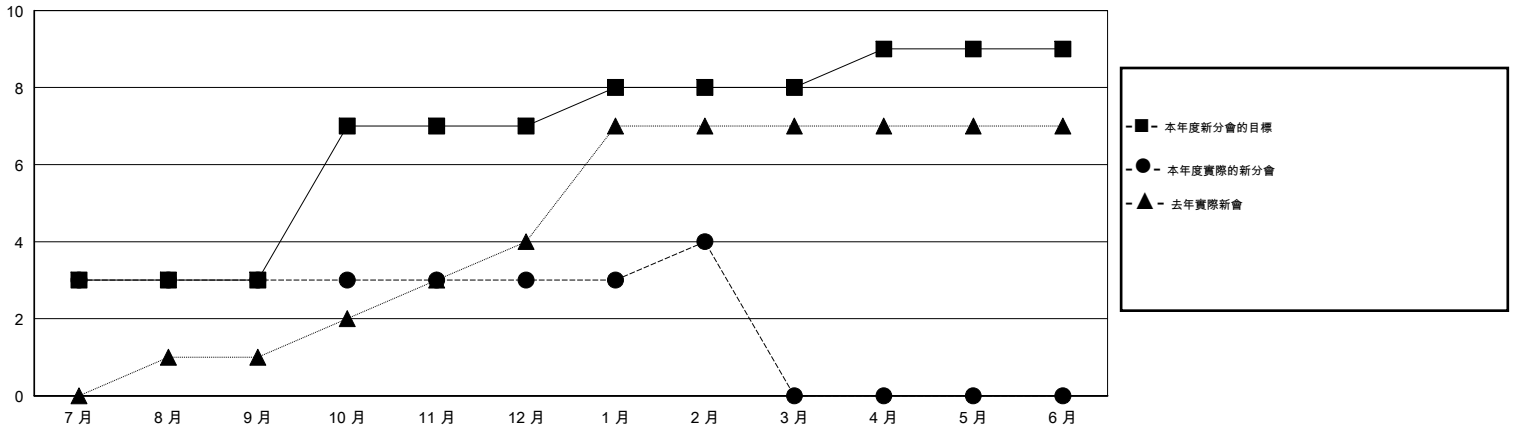

MONTHLY MEMBERSHIP PROGRESS REPORT

District 385

Results as of: 2/29/2016

GMT: ZE RAN SU

地點 CHINA

GMT憲章區 5

分會				
成果 2015-2016				
季	新分會目標	新會	會員流失的分會	淨增/減
7月/8月/9月	3	3	0	3
10月/11月/12月	4	0	0	0
1月/2月/3月	1	1	0	1
4月/5月/6月	1	0	0	0

位會員@每位須繳				
成果 2015-2016				
季	新會員目標	增加的授證/新會員	退會人數	淨增/減
7月/8月/9月	120	279	5	274
10月/11月/12月	150	97	21	76
1月/2月/3月	65	56	8	48
4月/5月/6月	45	0	0	0

目標與實際新會累積